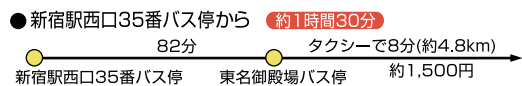

<2>小田急箱根バス