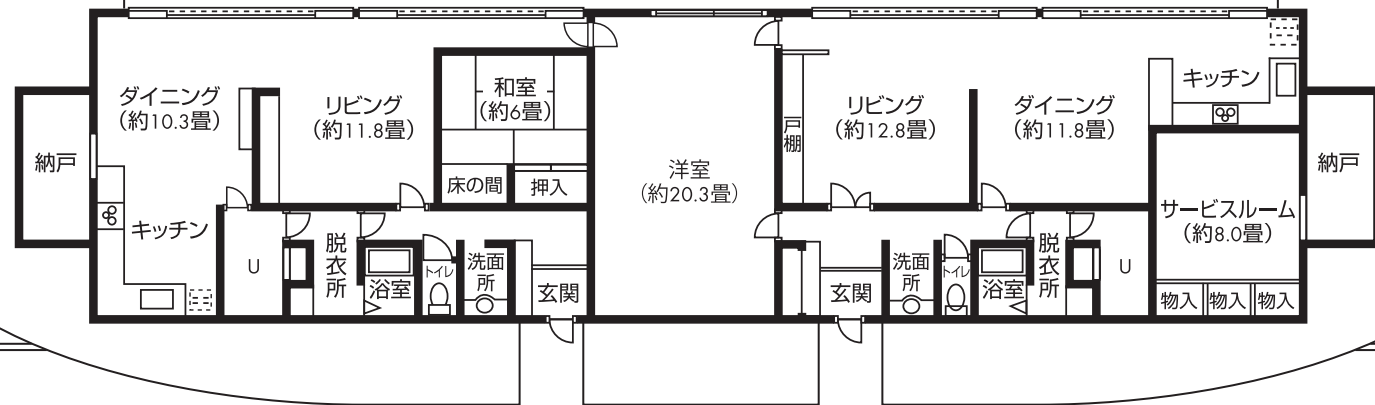

GOTENBA CLUB

6 Fth floor 坪6F/6階建225㎡ (601室 140㎡+602室 85㎡) +ベランダ 250㎡

↑
富士山の方
向

バルコニー

バルコニー

バルコニー

TEL. 03-5821-4832

www.akibaspace.com